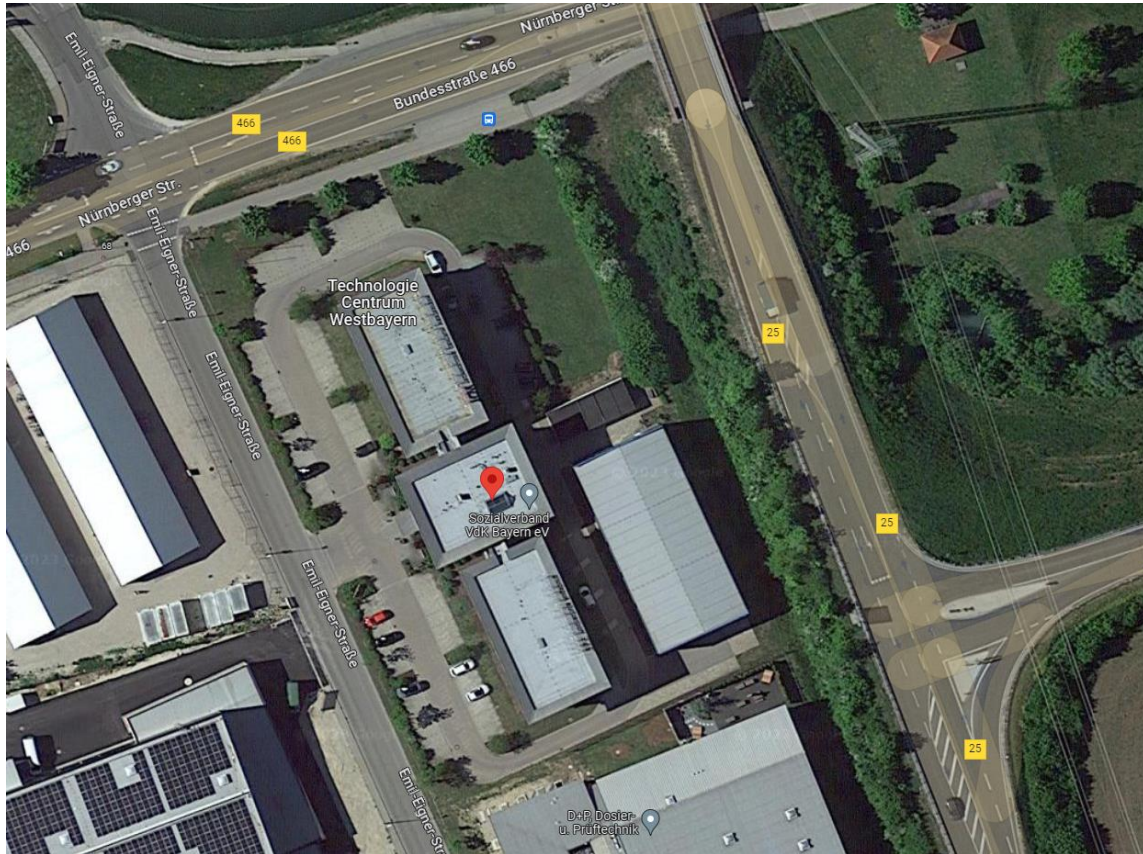

## Anfahrt TCW Nördlingen

Technologie Centrum Westbayern

Anschrift: Gewerbegebiet Steinerne Mann-West, Emil-Eigner-Straße 1, 86720 Nördlingen

Parkplätze vor Ort vorhanden

## Anfahrt Deponie Binsberg

Anschrift: Binsberg 11, 86609 Donauwörth

Über B25 von Nördlingen kommend:

Parken an den eingezeichneten Flächen möglich: